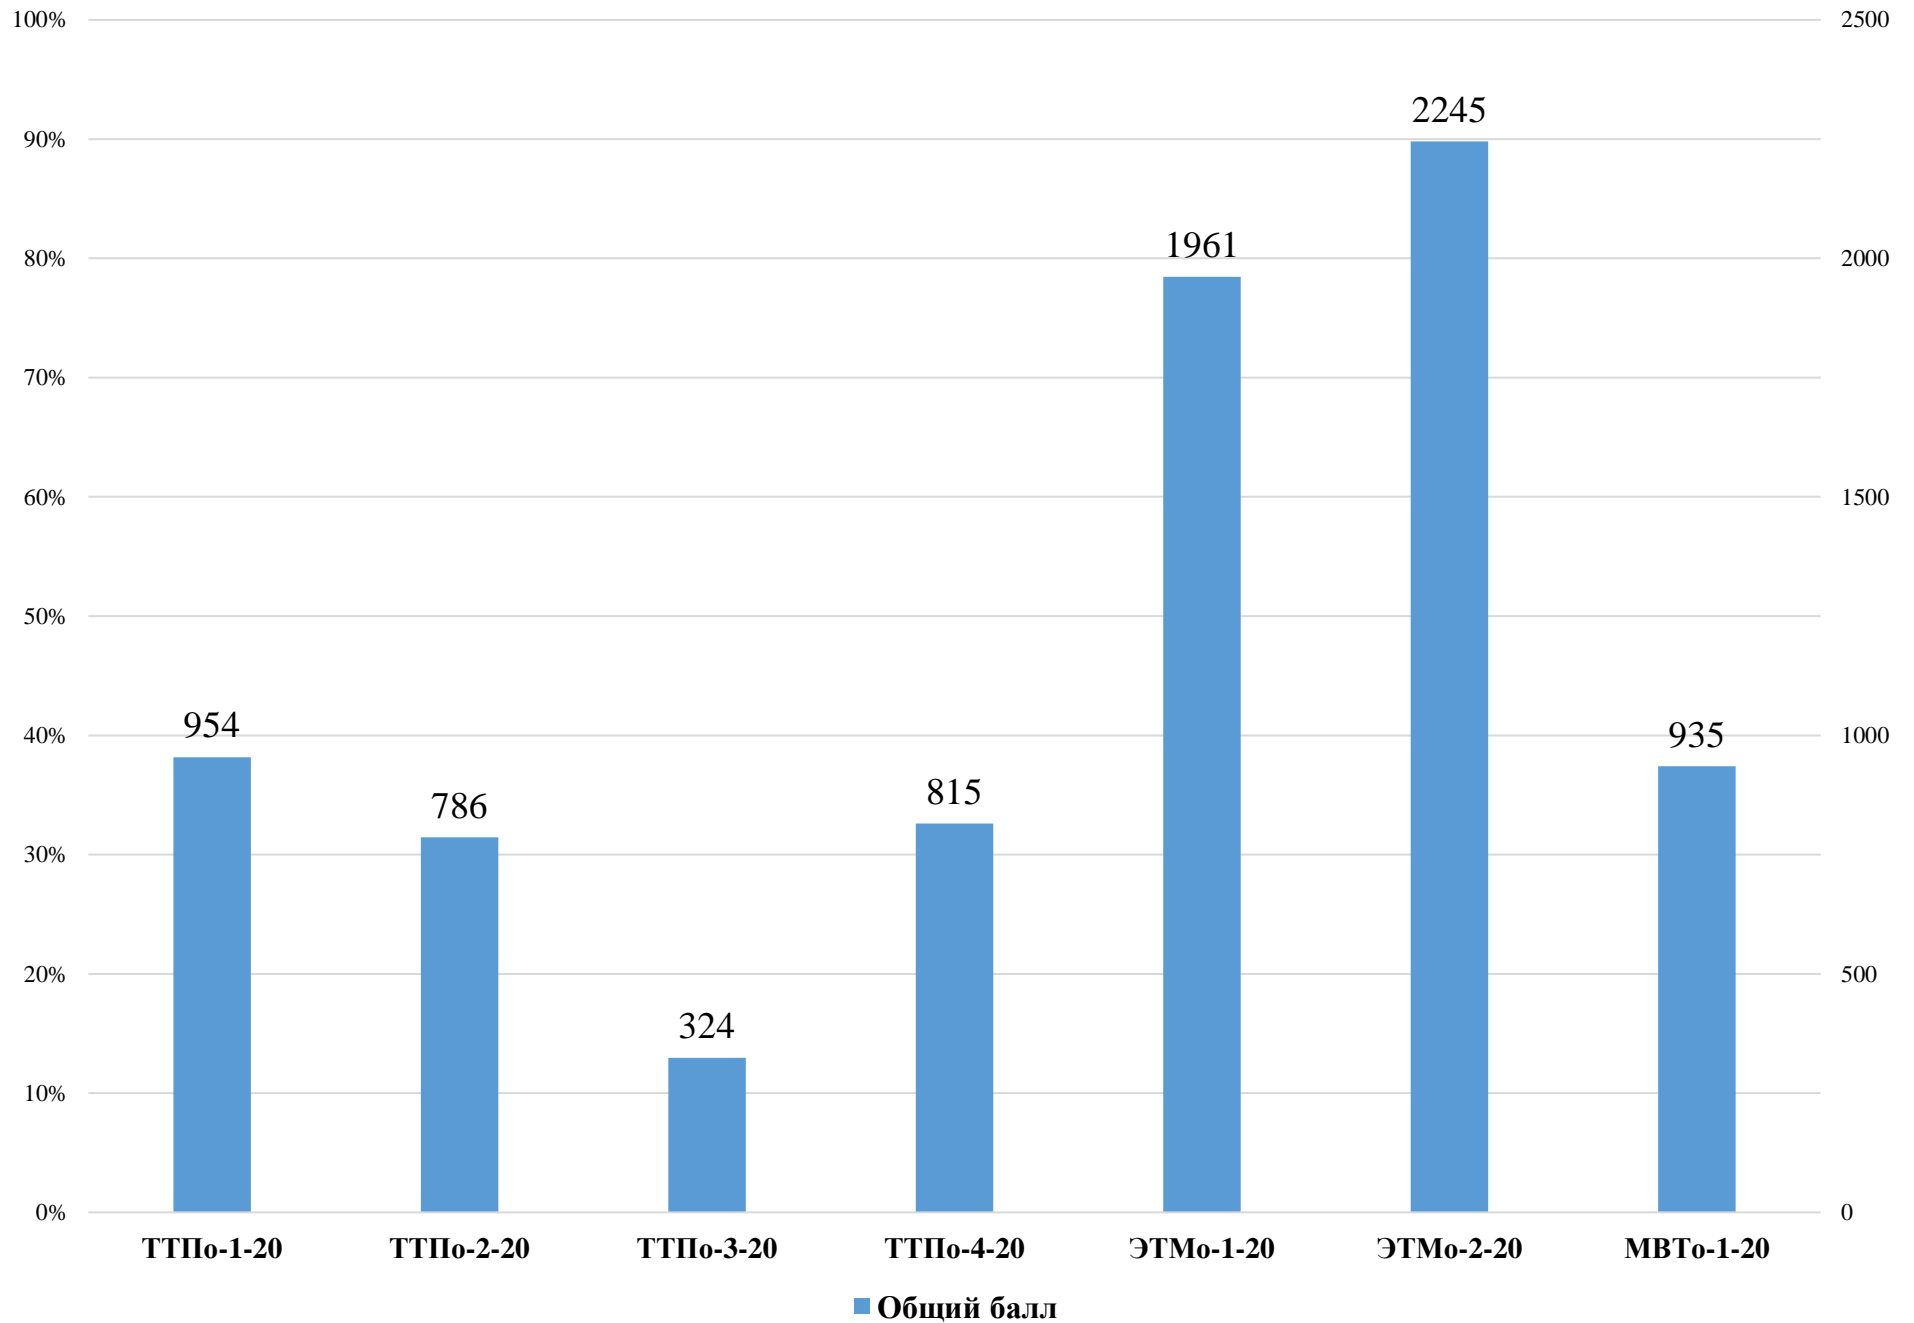

№	Группы	Количество студентов	Количество пропусков	на одного студента в час
1-курс				
1.	ТТПо-1-20	25	954	38,1
2.	ТТПо-2-20	26	786	30,1
3.	ТТПо-3-20	11	324	29,4
4.	ТТПо-4-20	26	815	31,3
5.	ЭТМо-1-20	26	1961	75,4
6.	ЭТМо-2-20	26	2245	86,3
7.	МВТо-1-20	24	935	38,9
2-курс				
1.	ТТПо-1-19	19	1163	61,2
2.	ТТПо-2-19	18	1320	73,3
3.	ТТПо-3-19	19	568	29,8
4.	ЭТМо-1-19	30	2346	78,2
5.	ЭТМо-2-19	21	1860	88,5
6.	МВТо-1-19	23	2984	129,7
3-курс				
1.	ВПо-1-18	29	1744	60,1
2.	ВПо-2-18	27	1010	37,4
3.	ВЛо-1-18	16	412	25,7
4.	ВТо-1-18	15	1908	127,2

Пропуски 1 курса за 2020-2021 уч.г.

Пропуски 2 курса за 2020-2021 уч.г.

Пропуски 3 курса за 2020-2021 уч.г.