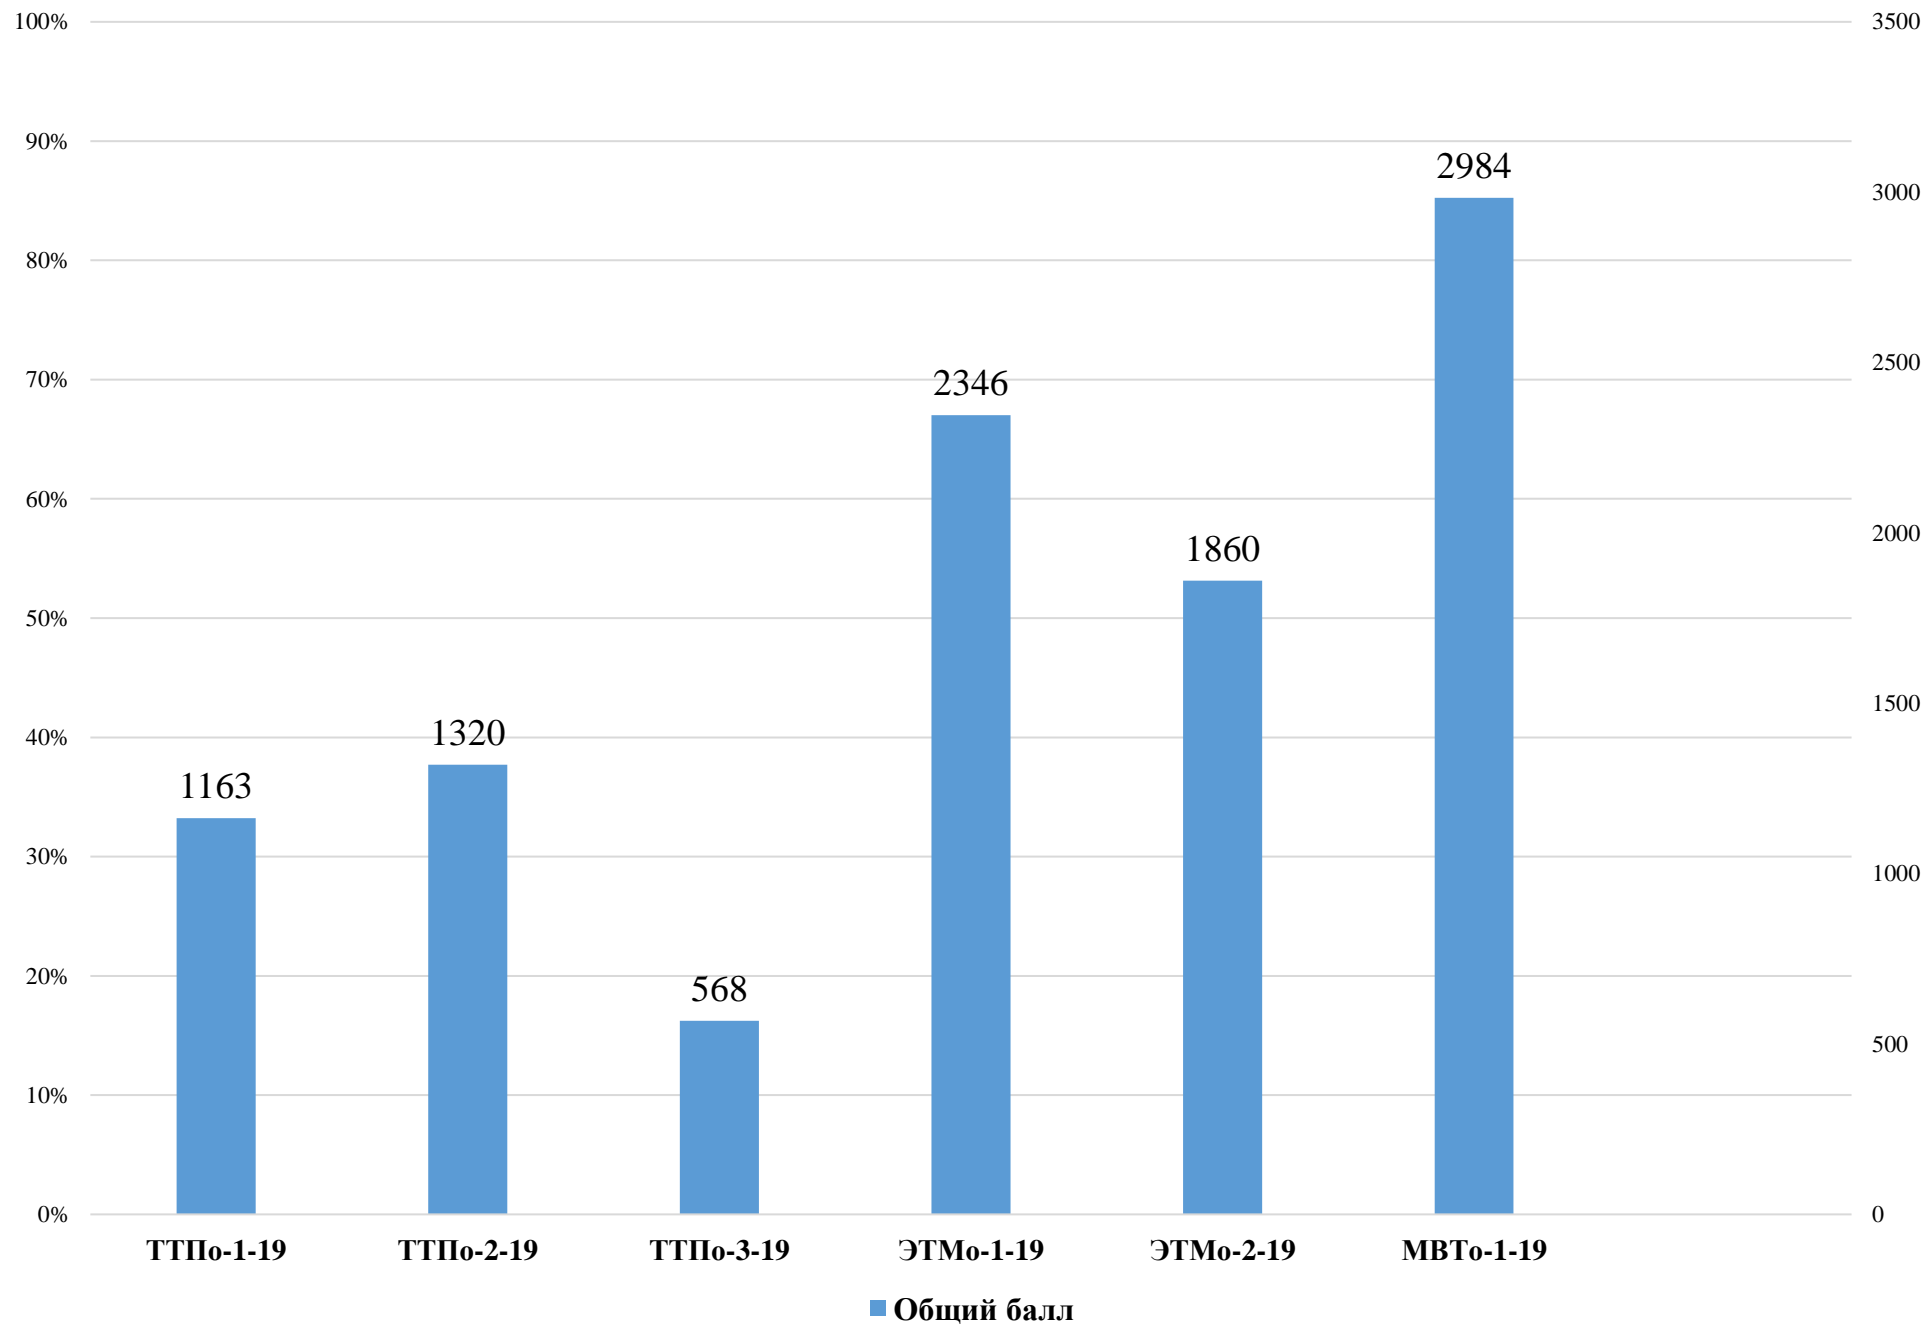

№	Группы	Количество студентов	Количество пропусков	на одного студента в час
1-курс				
1.	ТТПо-1-20	25	954	38,1
2.	ТТПо-2-20	26	786	30,1
3.	ТТПо-3-20	11	324	29,4
4.	ТТПо-4-20	26	815	31,3
5.	ЭТМо-1-20	26	1961	75,4
6.	ЭТМо-2-20	26	2245	86,3
7.	МВТо-1-20	24	935	38,9
2-курс				
1.	ТТПо-1-19	19	1163	61,2
2.	ТТПо-2-19	18	1320	73,3
3.	ТТПо-3-19	19	568	29,8
4.	ЭТМо-1-19	30	2346	78,2
5.	ЭТМо-2-19	21	1860	88,5
6.	МВТо-1-19	23	2984	129,7
3-курс				
1.	ВПо-1-18	29	1744	60,1
2.	ВПо-2-18	27	1010	37,4
3.	ВЛо-1-18	16	412	25,7
4.	ВТо-1-18	15	1908	127,2

Пропуски 1 курса за 2020-2021 уч.г.

Пропуски 2 курса за 2020-2021 уч.г.

Пропуски 3 курса за 2020-2021 уч.г.